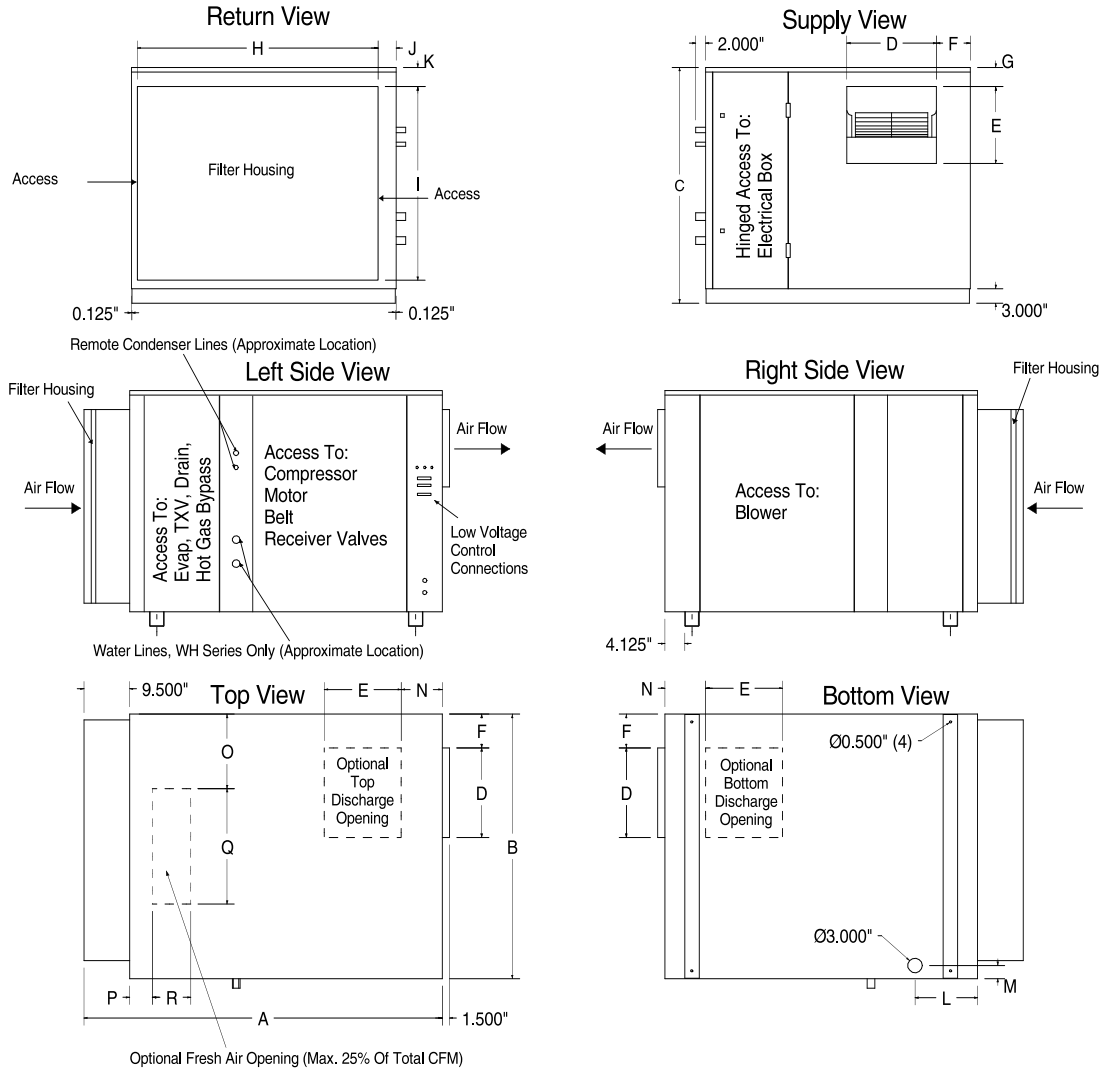

**AIR COOLED - NON WATER HEATING DEHUMIDIFIERS
DCA 4100Y, DCA4800Y, DCA5500Y**

**WATER HEATING ASSIST DEHUMIDIFIERS
DCA 3000YWH, DCA 3300YWH, DCA 3600YWH, DCA 4100YWH, DCA 4800YWH,
DCA 5500YWH**

PHYSICAL DIMENSIONS

	A	B	C	D	E	F	G	H	I	J	K	L	M	N	O	P	Q	R
DCA 3000YWH	74 1/2	55	49	18 5/8	16	7	4	50	40 1/4	3 3/4	4	13	3	8 1/2	18 1/2	4	18	6 1/2
DCA 3300YWH	74 1/2	55	49	18 5/8	16	7	4	50	40 1/4	3 3/4	4	13	3	8 1/2	18 1/2	3 3/4	18	6 1/2
DCA 3600YWH	74 1/2	55	49	18 5/8	16	7	4	50	40 1/4	3 3/4	4	13	3	8 1/2	18 1/2	3 1/2	18	6 1/2
DCA 4100Y	74 1/2	55	49	18 5/8	16	7	4	50	40 1/4	3 3/4	4	13	3	8 1/2	15 1/2	4 3/4	24	8
DCA 4100YWH	74 1/2	55	49	18 5/8	16	7	4	50	40 1/4	3 3/4	4	13	3	8 1/2	15 1/2	4 3/4	24	8
DCA 4800Y	74 1/2	55	49	18 5/8	16	7	4	50	40 1/4	3 3/4	4	13	3	8 1/2	15 1/2	4 3/4	24	8
DCA 4800YWH	74 1/2	55	49	18 5/8	16	7	4	50	40 1/4	3 3/4	4	13	3	8 1/2	15 1/2	4 3/4	24	8
DCA 5500Y	74 1/2	55	49	18 5/8	16	7	4	50	40 1/4	3 3/4	4	13	3	8 1/2	15 1/2	4 1/4	24	8
DCA 5500YWH	74 1/2	55	49	18 5/8	16	7	4	50	40 1/4	3 3/4	4	13	3	8 1/2	15 1/2	4 1/4	24	8